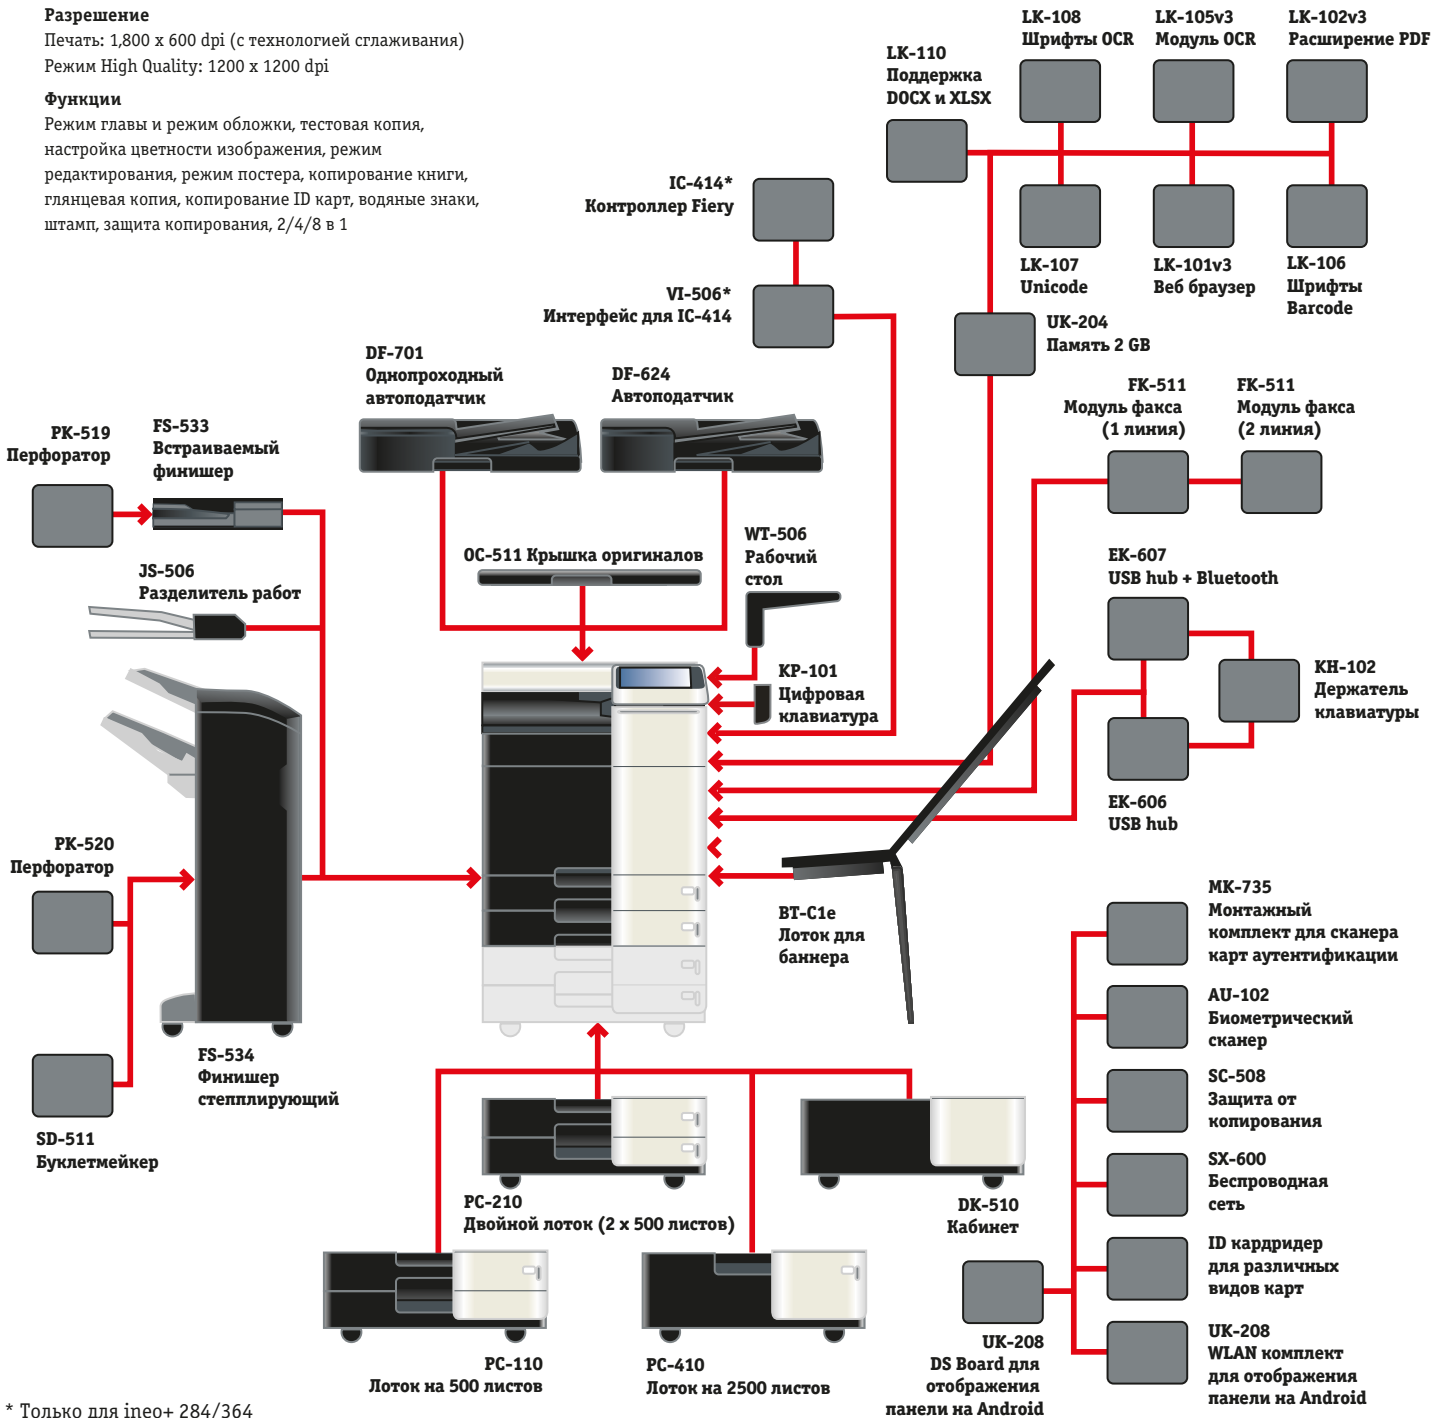

Подача оригиналов

- > А6 - А3
- > двусторонний автоподатчик (опционально) (100 листов, макс. 128 г/м²)
- > односторонний автоподатчик (опционально) (100 листов, макс. 163 г/м²)

Тираж

1 - 9999

Масштабирование

25 - 400% с шагом 0,1%

Время выхода первой копии

- ineo+ 224: 8.3 / 6.9 секунд (цвет/ч-б)
- ineo+ 284: 7.7 / 5.9 секунд (цвет/ч-б)
- ineo+ 364: 6.9 / 5.3 секунд (цвет/ч-б)

Память

2 GB RAM / 250 GB HDD

Разрешение

Печать: 1,800 x 600 dpi (с технологией сглаживания)
Режим High Quality: 1200 x 1200 dpi

Функции

Режим главы и режим обложки, тестовая копия, настройка цветности изображения, режим редактирования, режим постера, копирование книги, глянцевая копия, копирование ID карт, водяные знаки, штампы, защита копирования, 2/4/8 в 1

СПЕЦИФИКАЦИЯ ФАКСА (ОПЦИОНАЛЬНО)

Совместимость

G3/Super G3, MH, MR, MMR, J-BIG/ECM, IPFAX (iFax стандартно)

Скорость передачи

33.6 kBits/s, < 3 sec. ITU-No. 1

Память

Использует системную память

Функции

Рассылка, отложенная передача, PC-Fax, прием в ящик, переадресация на E-mail, FTP, SMB

УТИЛИТЫ ДОКУМЕНТООБОРОТА

- > store+find (опционально)
- > convert+share (опционально)
- > Personal Applications (опционально)
- > Enterprise Suite (опционально)
- > Data Administrator (user accounts & cost centres)
- > Card solutions (опционально)
- > Unix/Linux support
- > SAP support
- > EveryonePrint (опционально)
- > PCounter (опционально)

* Только для ineo+ 284/364